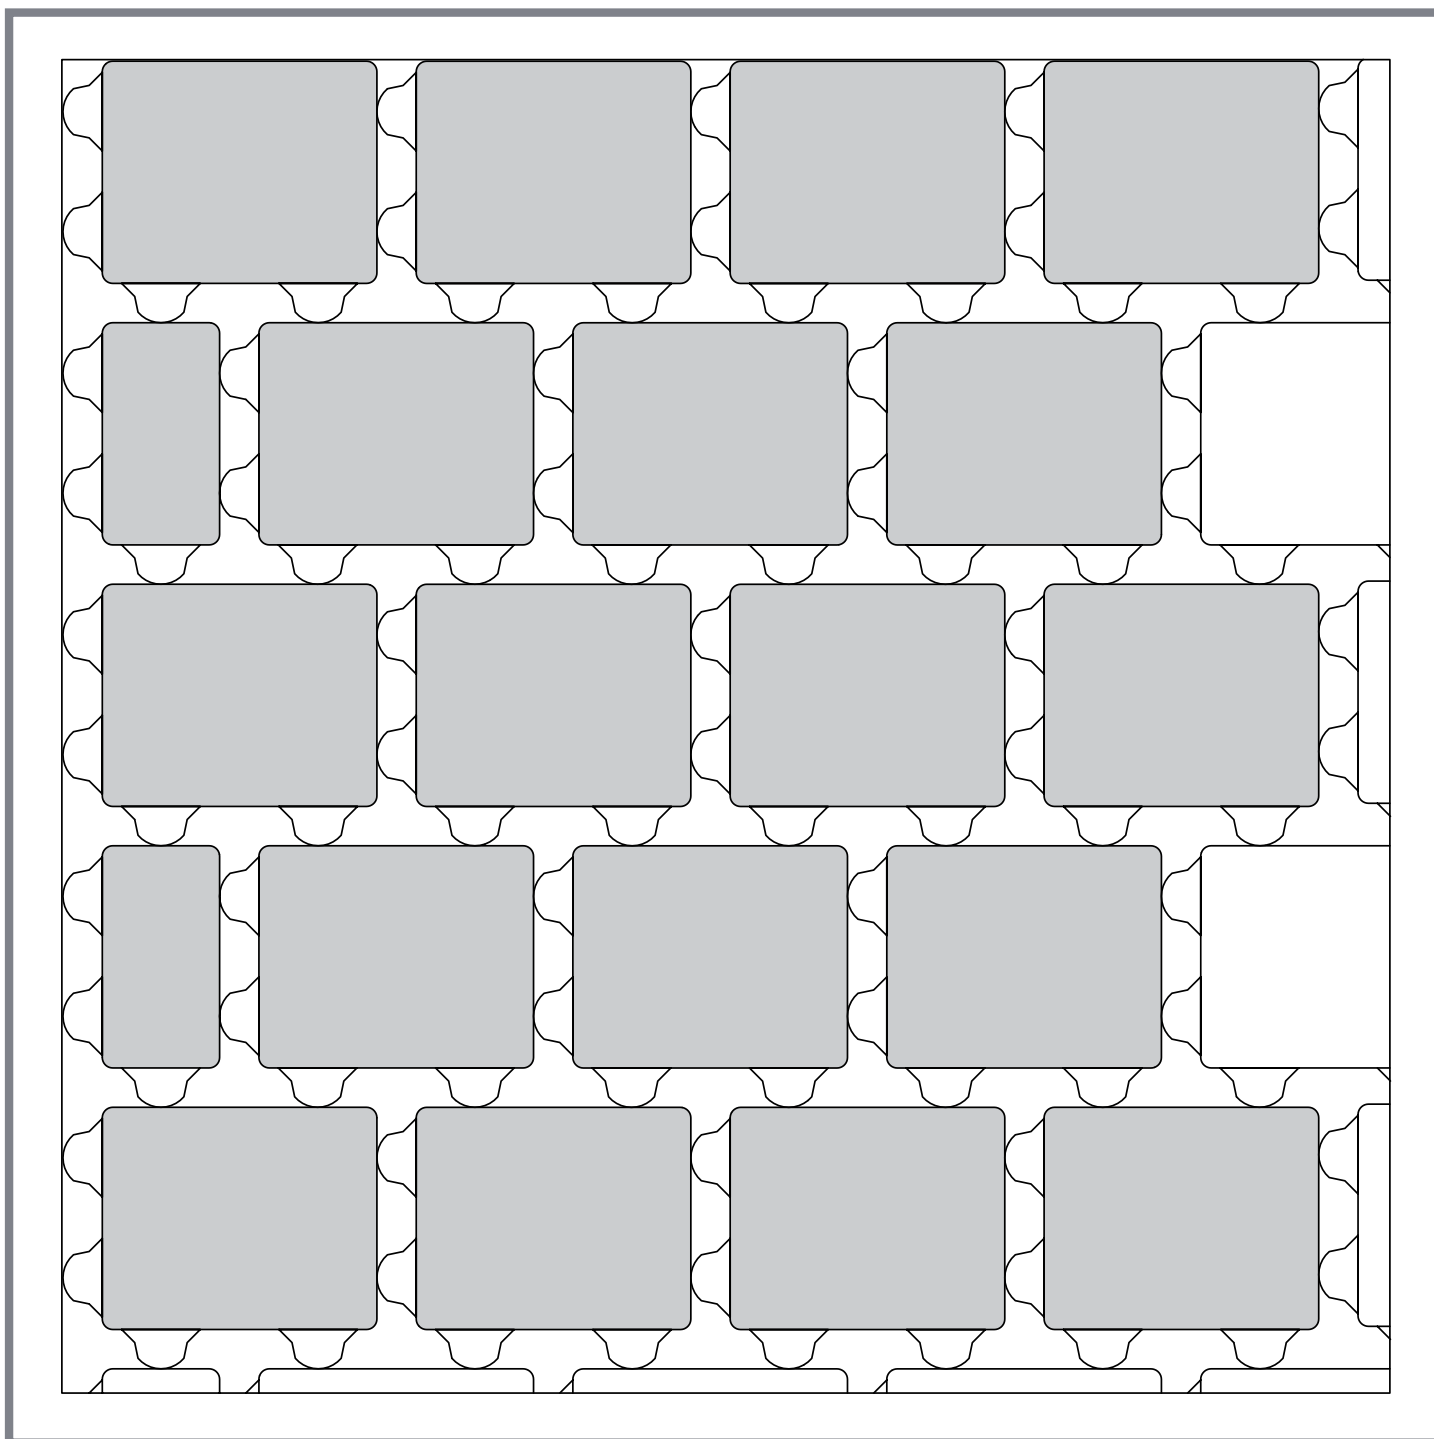

# Tecanto-Rasa, Tegula-Rasa

Verlegemuster TR001

Format	Stück/m <sup>2</sup>	Fuge in %
24 x 20	21	40
12 x 20	2,5 Stück/lfm	