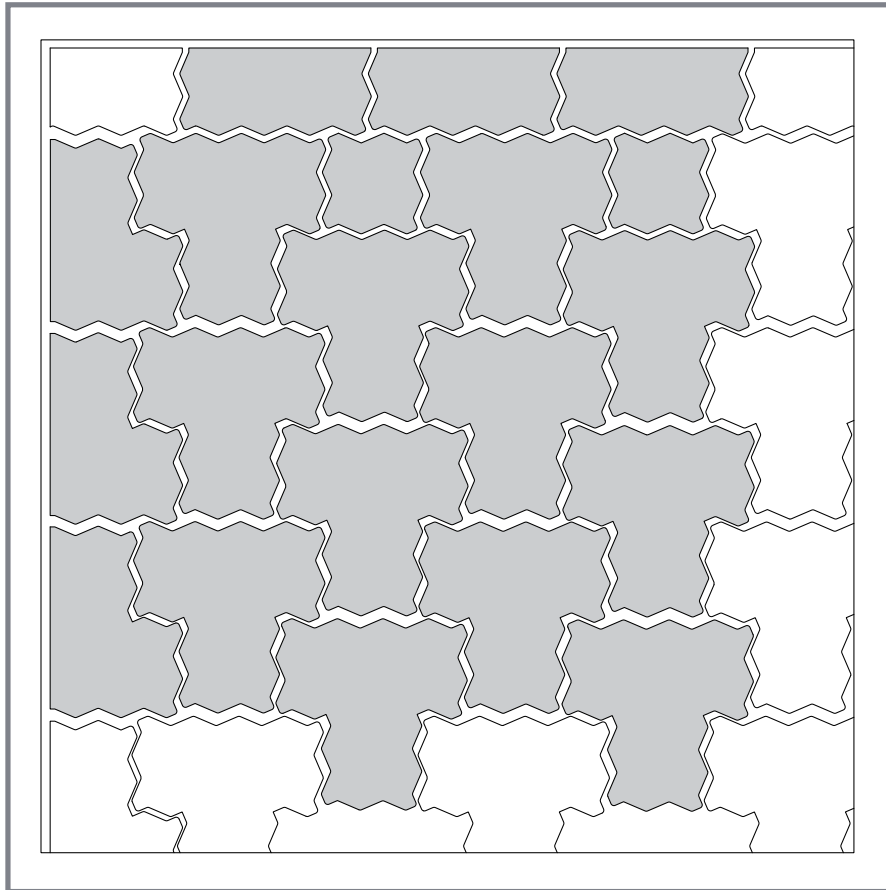

# Matoro

Verlegemuster MA001

| Format          | Stück/m <sup>2</sup> |
|-----------------|----------------------|
| Normalstein     | 26,5                 |
| Format          | Stück/lfm.           |
| Anfangsstein    | 4,5                  |
| Randstein       | 4,5                  |
| Ergänzungsstein | 3                    |