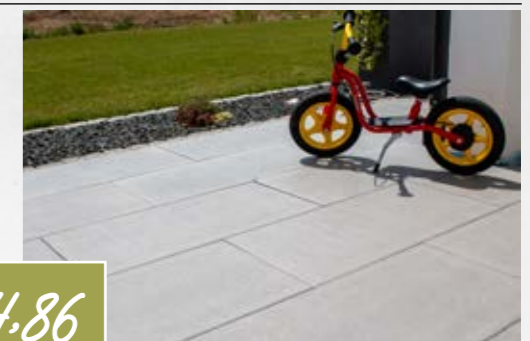

## ROCARO SCHIEFER

- Terrassenplatte
- Farben: creme, beige, hellgrau, platingrau, sand & titangrau
- mit Fase
- Oberfläche: imprägniert und mit Schieferstruktur (R-Wert R11)
- Format: 80cm x 40cm
- Plattenhöhe: 4cm