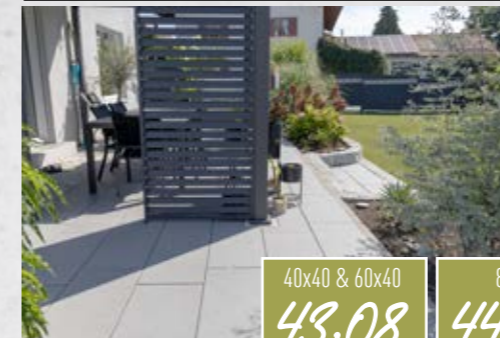

ROCARO

- Terrassenplatte
- Farben: brillantgrau, platingrau, granitgrau & sand (=nicht alle Formate)
- mit Fase
- Oberfläche: kugelgestrahlt & imprägniert (R-Wert R11)
- Formate: 40cm x 40cm / 60cm x 40cm / 80cm x 40cm
- Plattenhöhe: 4cm

40x40 & 60x40

43.08

€/m² incl. MwSt.
ab Werk

80x40

44.86

€/m² incl. MwSt.
ab Werk

ROCARO SCHIEFER

- Terrassenplatte
- Farben: creme, beige, hellgrau, platingrau, sand & titangrau
- mit Fase
- Oberfläche: imprägniert und mit Schieferstruktur (R-Wert R11)
- Format: 80cm x 40cm
- Plattenhöhe: 4cm