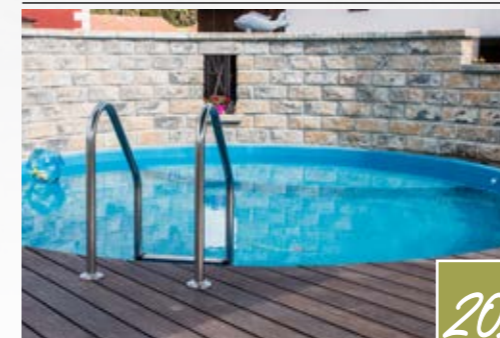

KLEINE MONTE

- Mauer
- Farben: steingrau, terra-beige, terra-grau-beige, weiß-grau-meliert, muschelkalk & grau-schwarz-meliert
- Kantenausführung: kantig & gefräst
- Oberfläche: gebrochen -Felsstruktoptik

201.94

€/m² incl. MwSt.
ab Werk