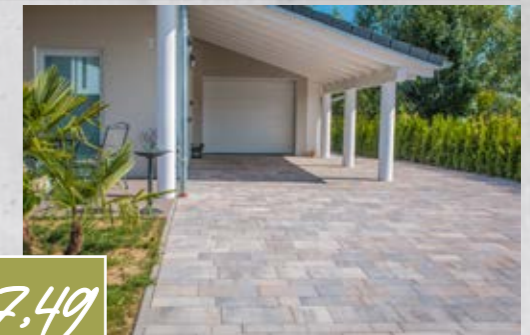

27.49

€/m² incl. MwSt.
ab Werk