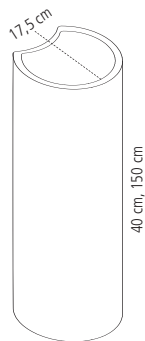

VERBUNDPALISADE

Gekehlte Palisade für individuelle Gestaltung.
Zum Eingrenzen von Beeten und Wegen.

Artikel	Format/ Raster in cm	Nennmaß in cm L x B x H	Ge- wicht kg/Stk.	Bedarf Stk./lfm
40 cm	20 x 17,5	20,0 x 17,5 x 40,0	26	5,7
60 cm	20 x 17,5	20,0 x 17,5 x 60,0	39	
80 cm	20 x 17,5	20,0 x 17,5 x 80,0	52	
100 cm	20 x 17,5	20,0 x 17,5 x 100,0	65	
120 cm	20 x 17,5	20,0 x 17,5 x 120,0	78	
150 cm	20 x 17,5	20,0 x 17,5 x 150,0	97	

Farben:

naturgrau

Anlieferung palettiert.

Kleinste Liefereinheit: 1 Stück

Palettierung

VERBUNDPALISADE

20 x 17,5 x 40	21 Stk./Lage · 21 Stk./Pal.
20 x 17,5 x 60	5 Stk./Lage · 15 Stk./Pal.
20 x 17,5 x 80	5 Stk./Lage · 15 Stk./Pal.
20 x 17,5 x 100	5 Stk./Lage · 15 Stk./Pal.
20 x 17,5 x 120	5 Stk./Lage · 15 Stk./Pal.
20 x 17,5 x 150	5 Stk./Lage · 10 Stk./Pal.