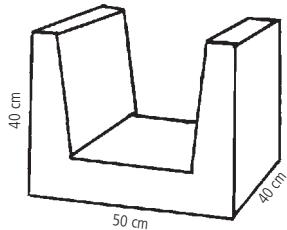

# U-GARTENBAUSTEIN

unbewehrt

Artikel	Format/Raster in cm B x H x L	Ge- wicht kg/Stk.	Bedarf Stk./lfm	Ausführung Farbe	Euro/ Stk.	Linden	Berglern	Wörth	Atting	München
U-GARTENBAUSTEIN	40 x 50 x 40	95	2,5	naturgrau <span style="color: green;">●</span>	22,00					●

Fertigung: ● = Auftragsbezogen ● = Lagerware

Farben:

naturgrau

Anlieferung palettiert.

**Kleinste Liefereinheit: 1 Stück**

**Palettierung**

U-GARTENBAUSTEIN

40 x 50 x 40