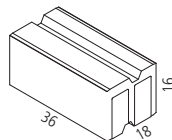

Mauerstein