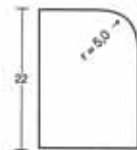

RUNDBORDSTEIN

Artikel	Format/Raster in cm B x H x L	Ge- wicht kg/Stk.
RUNDBORDSTEIN	15 x 22 x 100	75

Ausführung Farbe	Euro/ Stk.	Linden	Berglern	Wörth	Atting	München
naturgrau L	5,90	•				•

Fertigung: A = Auftragsbezogen L = Lagerware

Farben:

naturgrau

Anlieferung palettiert.

Kleinste Liefereinheit: 1 Stück

Palettierung

RUNDBORDSTEIN

5 Stk./Lage · 15 Stk./Pal.