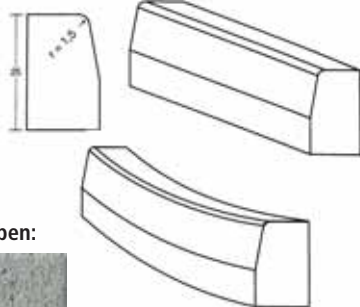

HOCHBORDSTEIN

Farben:

naturgrau

Außenbogen konvex

Artikel	Format/Raster in cm B x H x L	Gewicht kg/Stk.
Normalstein A5	12/15 x 25 x 100	81
Normalstein A4	12/15 x 30 x 100	92
Kurvenstein für Außenbogen Radius r = 0,5 m r = 1,0 m r = 2,0 m r = 3,0 m r = 5,0 m r = 8,0 m	12/15 x 30 x 78	83

Ausführung Farbe	Euro/ Stk.	Linden	Berglern	Wörth	Atting	München
naturgrau L	5,90	•	•	•	•	•
	6,20	•	•	•	•	•
	15,30	•	•	•	•	•

Fertigung: A = Auftragsbezogen L = Lagerware

Anlieferung palettiert.

Kleinste Liefereinheit: 1 Stück