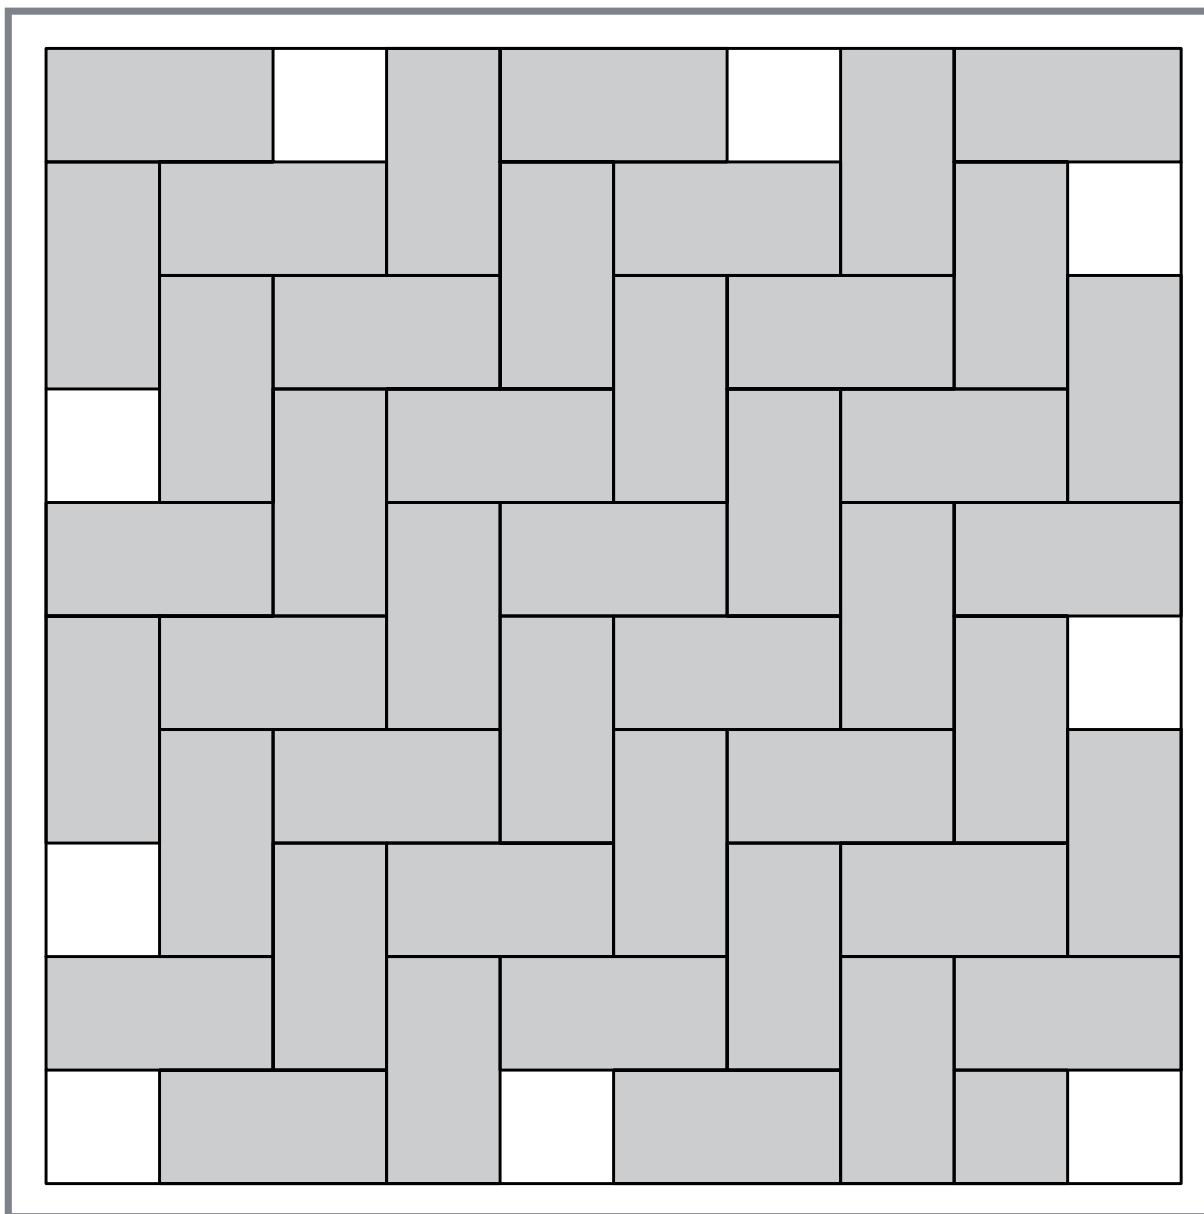

# Rechtecksteine - Fischgrät

Verlegemuster RE002

Format	Stück/m <sup>2</sup>
20 x 10	50
24 x 16	26
30 x 15	22
30 x 20	17
40 x 15	16,65
20,1 x 16,8	30