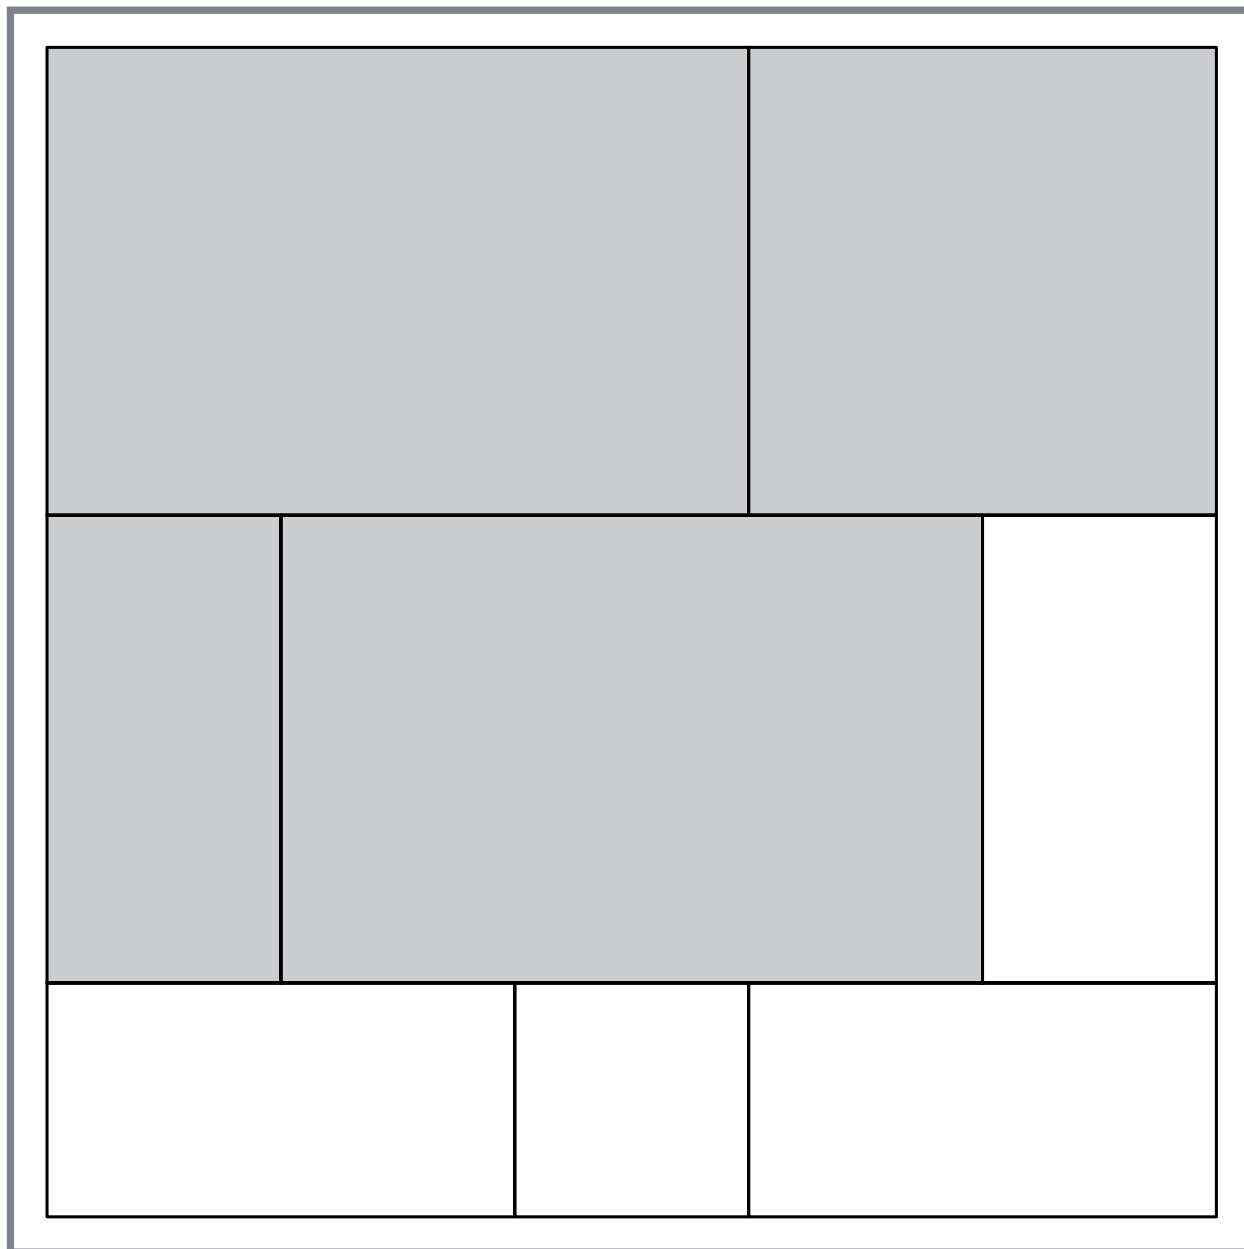

# Rechteckplatten - Reihenverband

Verlegemuster RV003

Format	Stück/m <sup>2</sup>
60 x 40	2,78
40 x 40	1,39
40 x 20	1,39
60 x 40	2,5
40 x 40	2,5