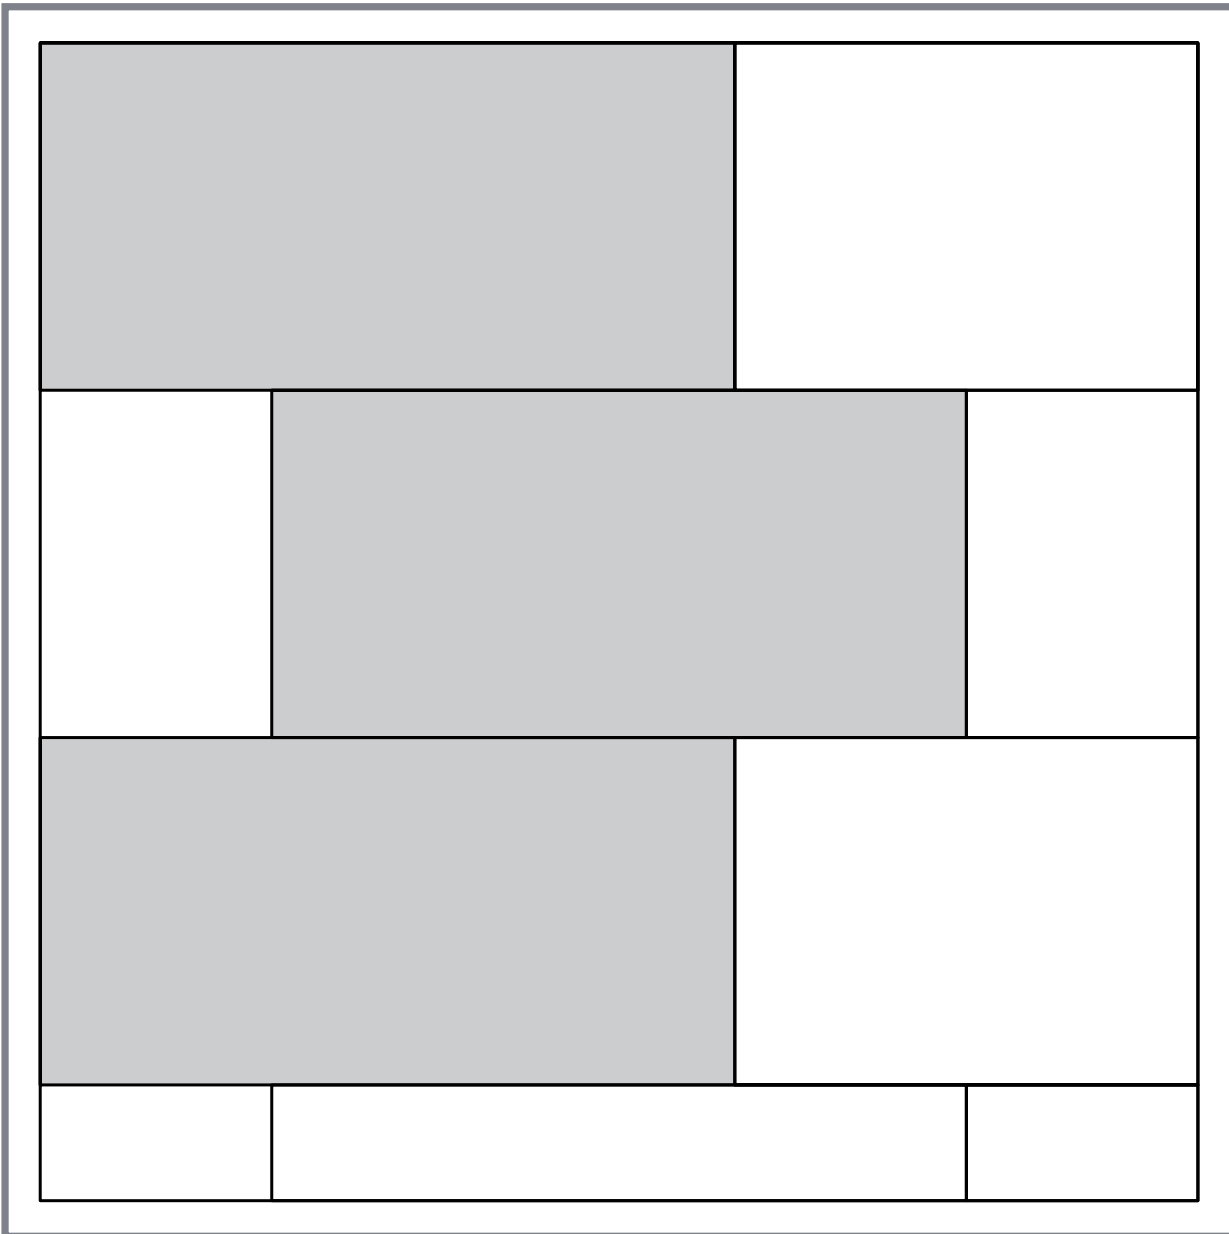

# Rechteckplatten - Läuferverband

Verlegemuster RE003

Format	Stück/m <sup>2</sup>
60 x 30	5,6
60 x 40	4,16
60 x 45	3,7
80 x 40	3,12
100 x 40	2,5
120 x 40	2