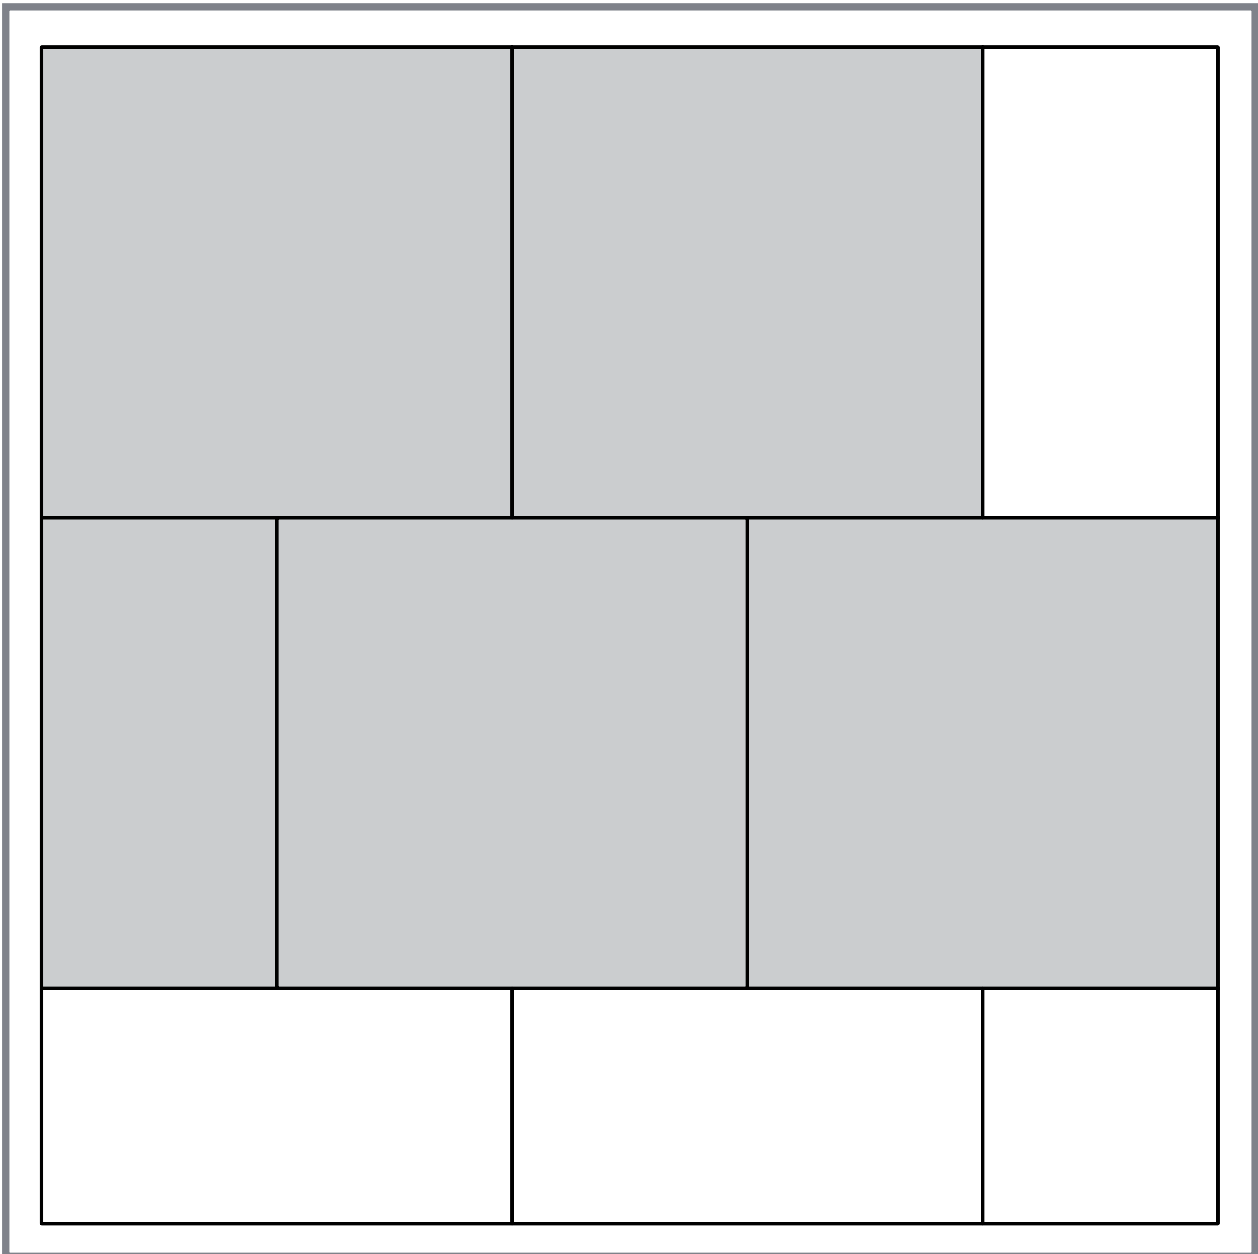

Quadratplatten - Halbverband

Verlegemuster QU003

Format	Stück/m ²
30 x 30	11
40 x 40	6,25
45 x 45	5
50 x 50	4
60 x 60	2,8
80 x 80	1,56